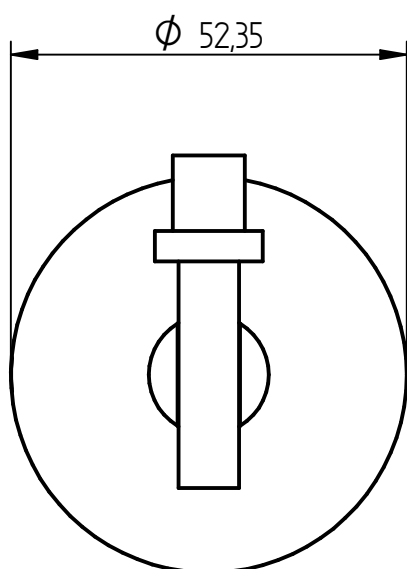

PERCHA SIMPLE BELFAST DANUBIO

Medidas expresadas en mm.

ROBINET S.A.

OTO. DE DISEÑO

ROSETTI 3630 OLIVOS BS. AS. ■ ARGENTINA ■

TEL: (5411) 4794-1217

www.robinet.com.ar