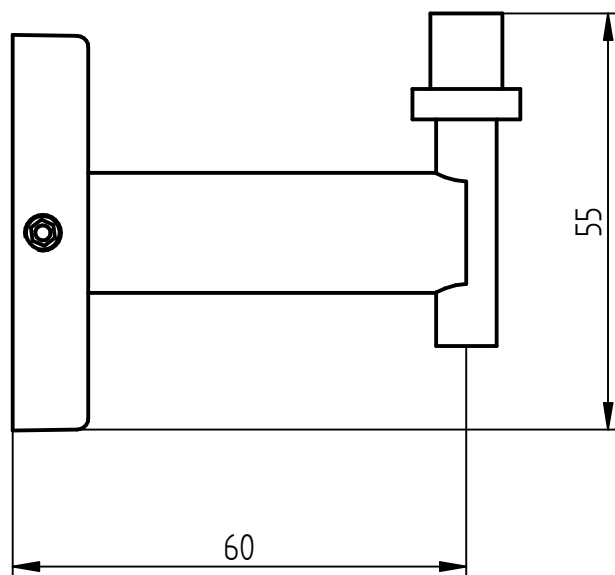

PERCHA SIMPLE BELFAST DANUBIO

Medidas expresadas en mm.

ROBINET S.A.

OTO. DE DISEÑO

ROSETTI 3630 OLIVOS BS. AS. ■ ARGENTINA ■

TEL: (5411) 4794-1217

www.robinet.com.ar